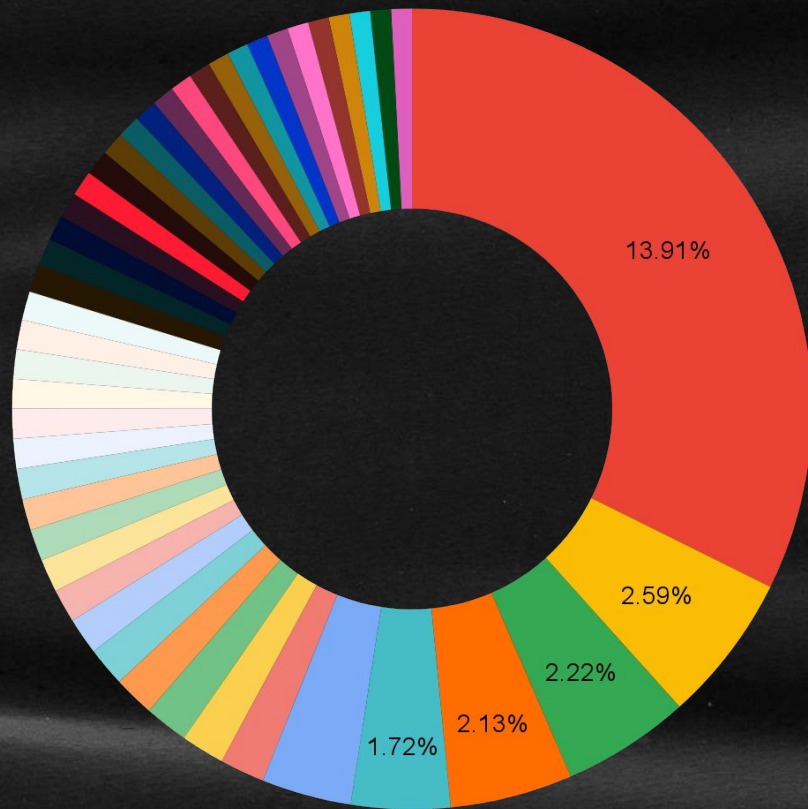

LUGARES DE ESCUCHA

URBANA PLAY - Lugares de escucha

JULIO - SEPTIEMBRE 2024. FUENTE KANTAR IBOPE

AUDIENCIA INSTAGRAM - DEMOGRAFÍA

Grupo	Cantidad
CABA	13.91%
Córdoba, Córdoba	2.59%
Mar del Plata, Buenos Aires	2.22%
Rosario, Santa Fe	2.13%
Montevideo, Montevideo Department	1.72%
La Plata, Buenos Aires	1.56%
Santa Fe, Santa Fe	0.78%
Santiago, Santiago Metropolitan Region	0.76%
San Miguel de Tucumán, Tucuman	0.76%
Bahía Blanca, Buenos Aires	0.71%
Neuquén, Neuquén	0.68%
Merlo, Buenos Aires	0.64%
Quilmes, Buenos Aires	0.58%

AUDIENCIA INSTAGRAM - DEMOGRAFÍA

GENERO

- Mujer
- Hombre
- Desconocido

2 SHARE **12.5**

25 A 49
AMBOS NSE TODOS

FUENTE
KANTAR IBOPE 2024
JULIO - SEPTIEMBRE
LUNES A VIERNES
DE 06 A 20HS.

REACH (000)
414.1

% RATING
2.1

SEGUIDORES
998.06K

ALCANCE PROM
HISTORIAS

10.58K

ENGAGEMENT PROMEDIO

4.29
POSTEO

PROMEDIO ALCANCE

65.5K
POSTEO

IMPRESIONES PROM.
HISTORIAS