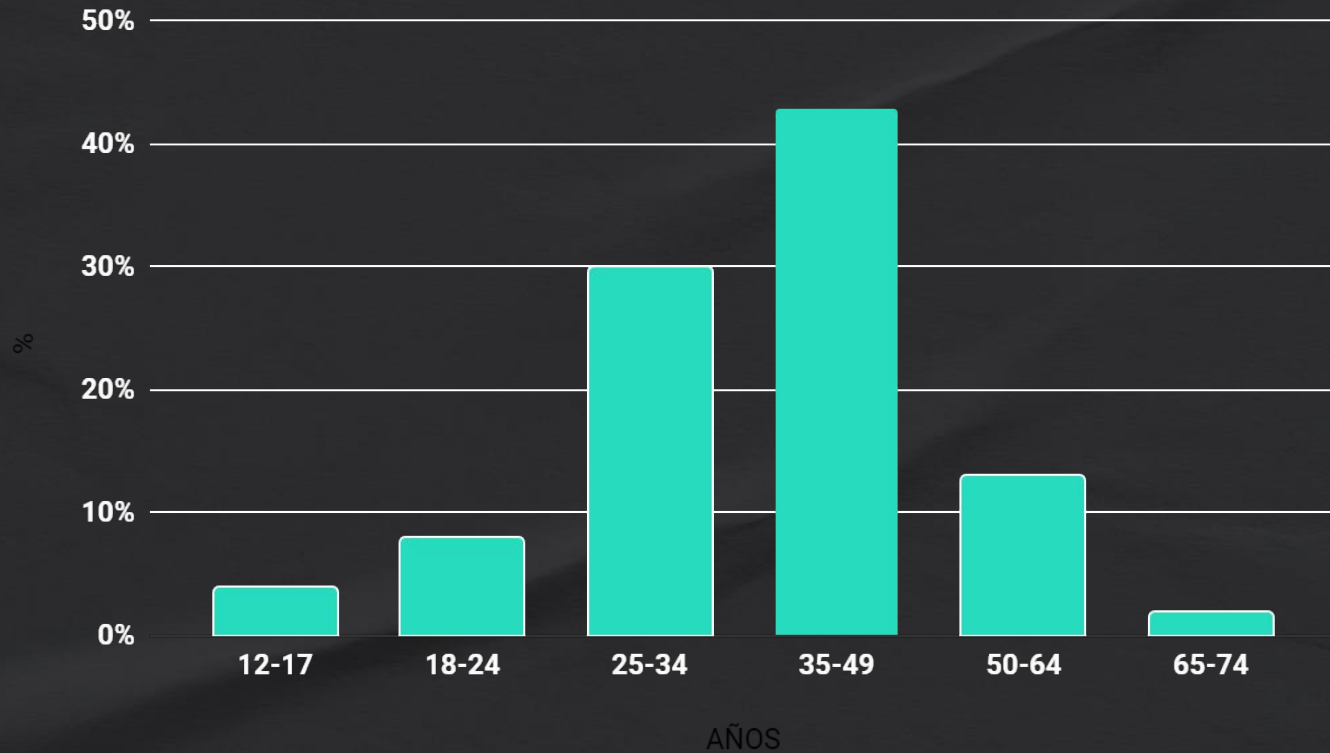

urbana
104.3 play

MÉTRICAS

Julio- Septiembre 2024

AUDIENCIA

EDAD

SEX

CONSOLIDADO 2023 URBANA PLAY FM 104.3 - FUENTE KANTAR IBOPE

AUDIENCIA - L a V 6 a 22 hs. / Sáb 9 a 13 hs

AUDIENCIA INSTAGRAM - DEMOGRAFÍA

GENERO

- Mujer
- Hombre
- Desconocido

2 SHARE **12.5**

25 A 49
AMBOS NSE TODOS

FUENTE
KANTAR IBOPE 2024
JULIO - SEPTIEMBRE
LUNES A VIERNES
DE 06 A 20HS.

REACH (000)
414.1

% RATING
2.1