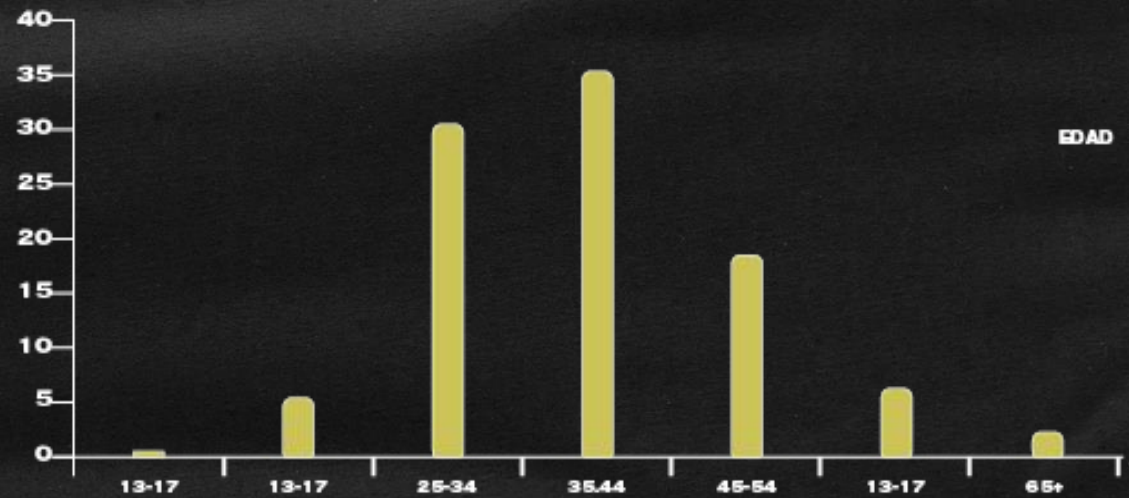

LUGARES DE ESCUCHA

URBANA PLAY - Lugares de escucha

JULIO - SEPTIEMBRE 2024. FUENTE KANTAR IBOPE

AUDIENCIA INSTAGRAM - DEMOGRAFÍA

Grupo	Cantidad
CABA	13.91%
Córdoba, Córdoba	2.59%
Mar del Plata, Buenos Aires	2.22%
Rosario, Santa Fe	2.13%
Montevideo, Montevideo Department	1.72%
La Plata, Buenos Aires	1.56%
Santa Fe, Santa Fe	0.78%
Santiago, Santiago Metropolitan Region	0.76%
San Miguel de Tucumán, Tucuman	0.76%
Bahía Blanca, Buenos Aires	0.71%
Neuquén, Neuquén	0.68%
Merlo, Buenos Aires	0.64%
Quilmes, Buenos Aires	0.58%

AUDIENCIA INSTAGRAM - DEMOGRAFÍA

GENERO

- Mujer
- Hombre
- Desconocido

2 SHARE **12.5**

25 A 49
AMBOS NSE TODOS

FUENTE
KANTAR IBOPE 2024
JULIO - SEPTIEMBRE
LUNES A VIERNES
DE 06 A 20HS.

REACH (000)
414.1

% RATING
2.1