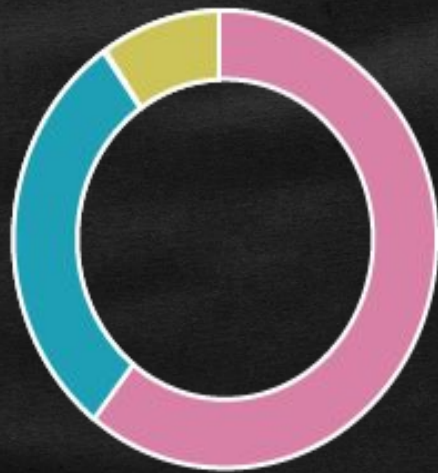

LUGARES DE ESCUCHA

URBANA PLAY - Lugares de escucha

JULIO - SEPTIEMBRE 2024. FUENTE KANTAR IBOPE

AUDIENCIA INSTAGRAM - DEMOGRAFÍA

Grupo	Cantidad
CABA	13.91%
Córdoba, Córdoba	2.59%
Mar del Plata, Buenos Aires	2.22%
Rosario, Santa Fe	2.13%
Montevideo, Montevideo Department	1.72%
La Plata, Buenos Aires	1.56%
Santa Fe, Santa Fe	0.78%
Santiago, Santiago Metropolitan Region	0.76%
San Miguel de Tucumán, Tucuman	0.76%
Bahía Blanca, Buenos Aires	0.71%
Neuquén, Neuquén	0.68%
Merlo, Buenos Aires	0.64%
Quilmes, Buenos Aires	0.58%

AUDIENCIA INSTAGRAM - DEMOGRAFÍA

GENERO

- Mujer
- Hombre
- Desconocido

2 SHARE **12.5**

25 A 49
AMBOS NSE TODOS

FUENTE
KANTAR IBOPE 2024
JULIO - SEPTIEMBRE
LUNES A VIERNES
DE 06 A 20HS.

REACH (000)
414.1

% RATING
2.1