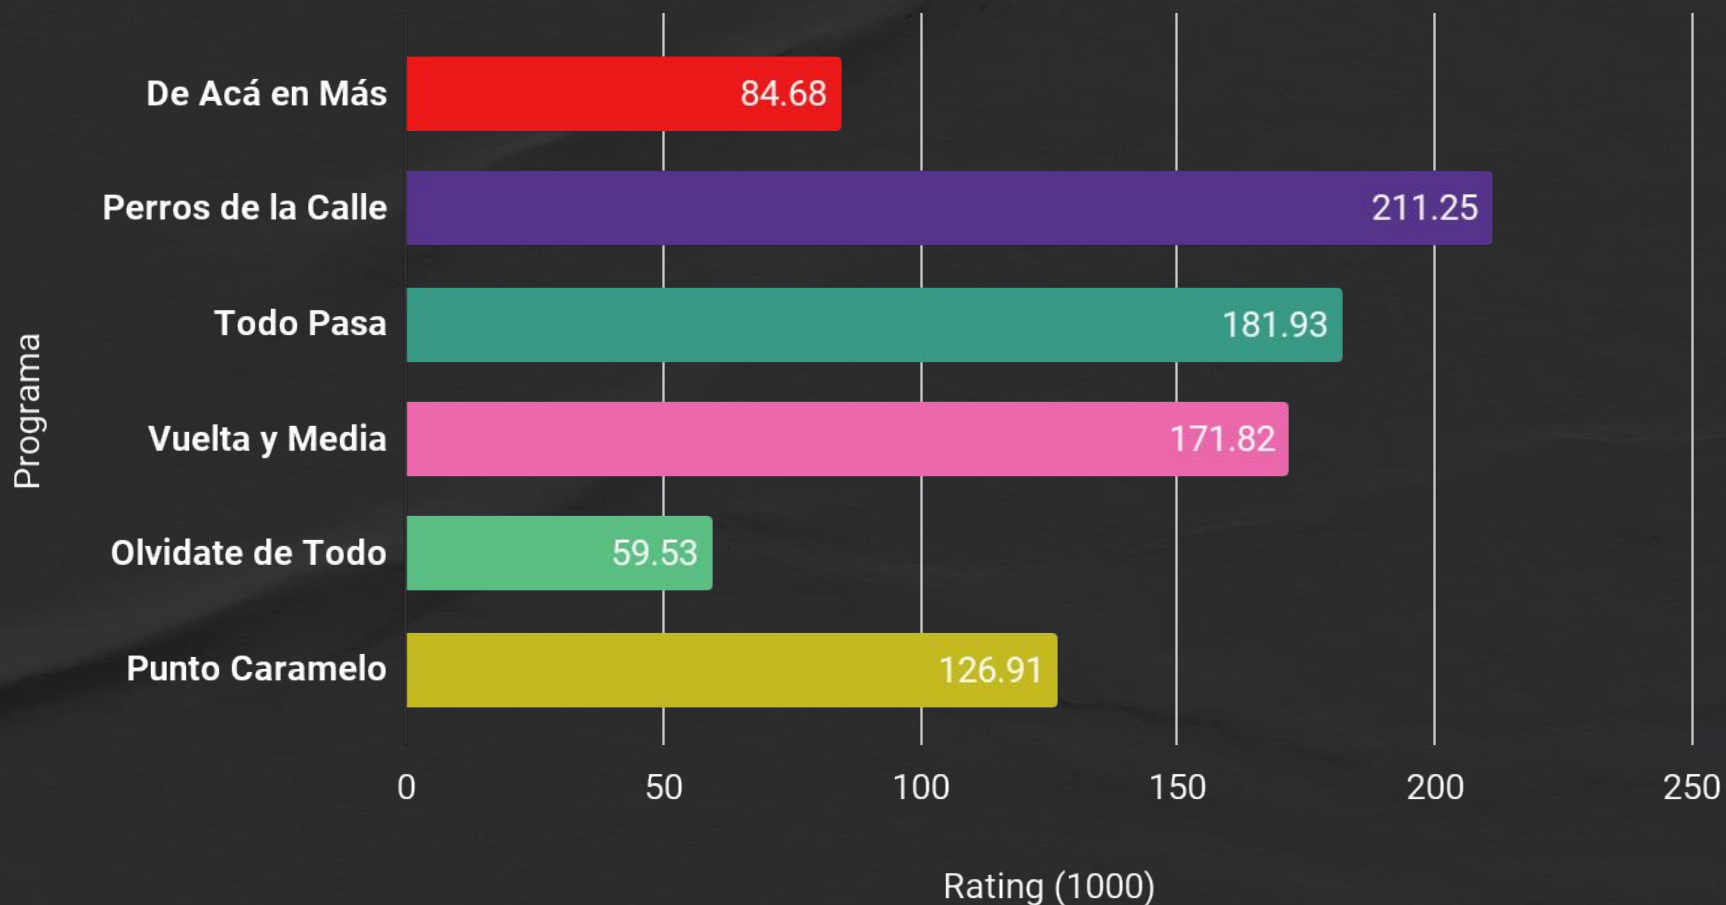

AUDIENCIA - L a V 6 a 22 hs. / Sáb 9 a 13 hs

Total Personas

AUDIENCIA POR PROGRAMA

RATING (1000) RADIOS FM JULIO - SEPTIEMBRE 2024. FUENTE KANTAR IBOPE