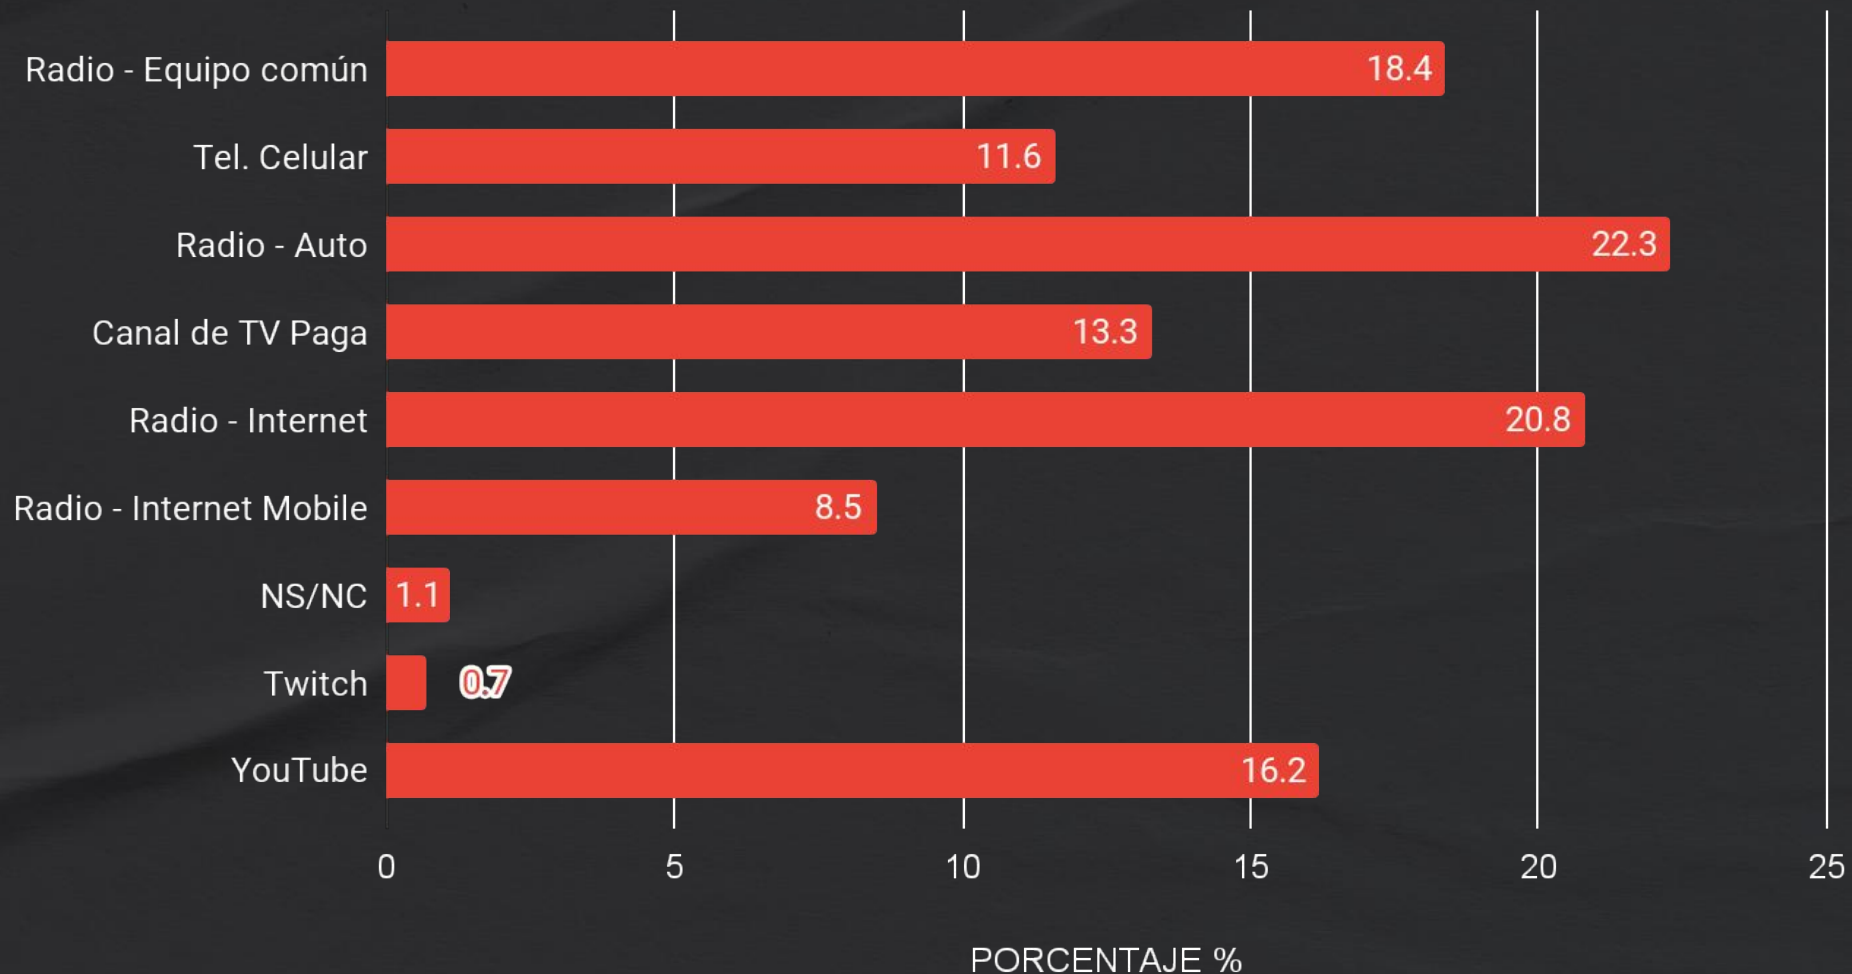

Total Personas

AUDIENCIA POR PROGRAMA

RATING (1000) RADIOS FM JULIO - SEPTIEMBRE 2024. FUENTE KANTAR IBOPE

PLATAFORMAS DE ESCUCHA

URBANA PLAY - Plataforma de escucha

JULIO - SEPTIEMBRE 2024. FUENTE KANTAR IBOPE