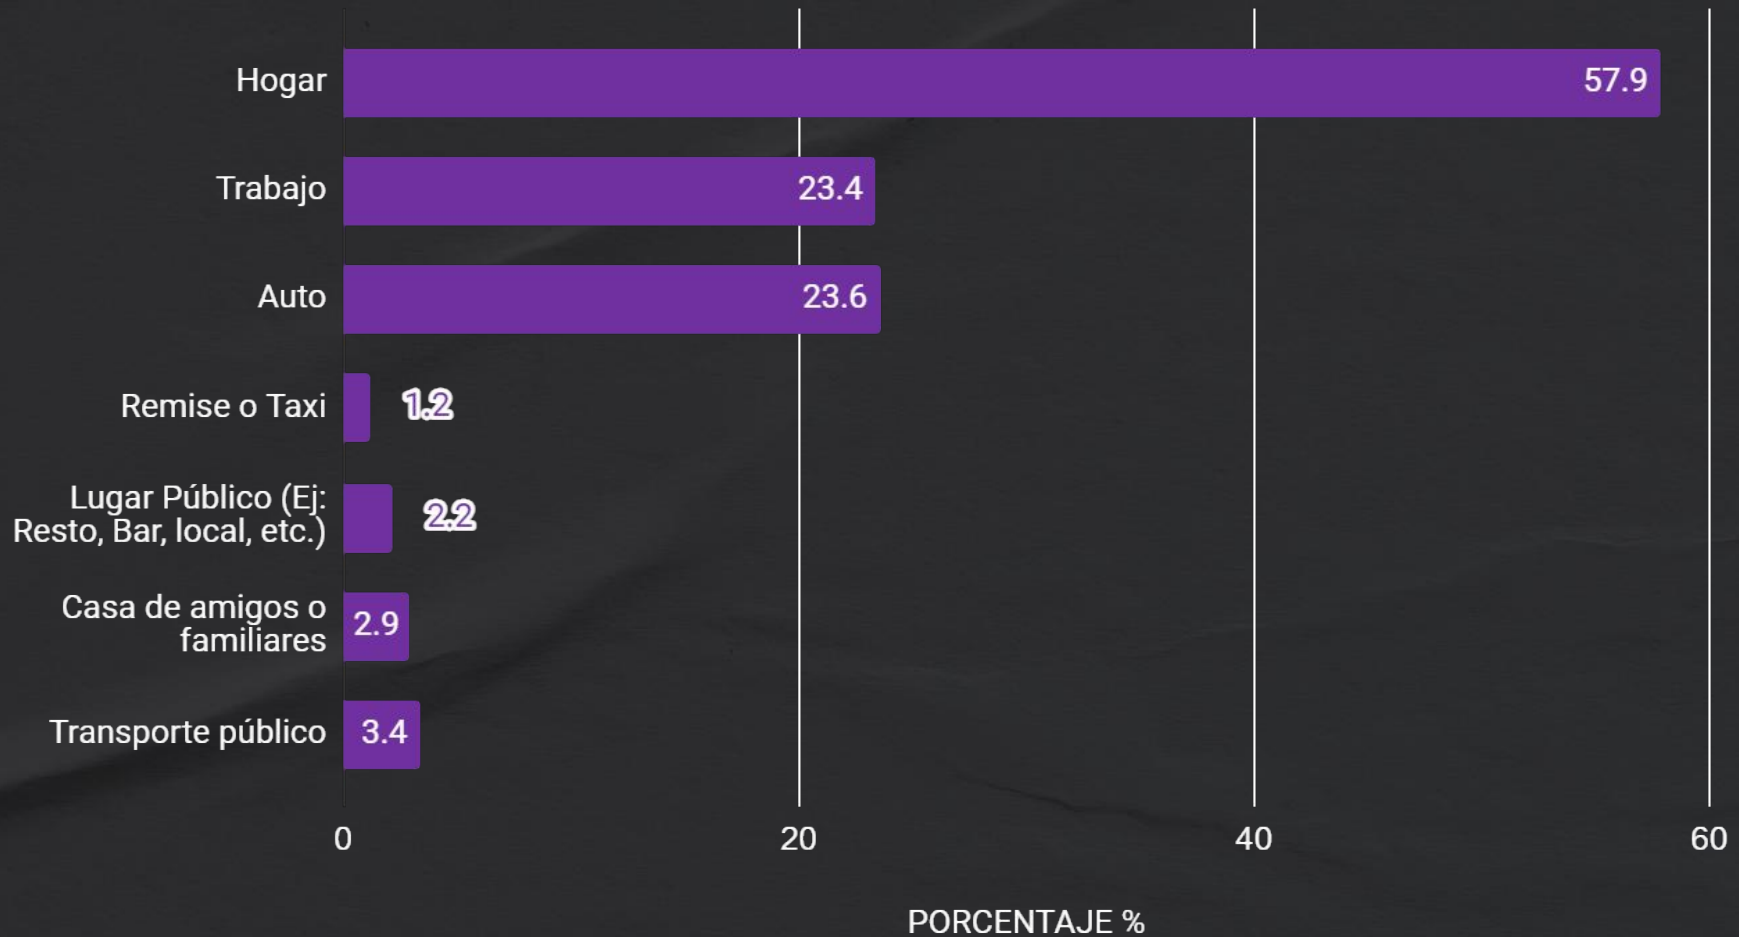

LUGARES DE ESCUCHA

URBANA PLAY - Lugares de escucha

JULIO - SEPTIEMBRE 2024. FUENTE KANTAR IBOPE

AUDIENCIA INSTAGRAM - DEMOGRAFÍA

Grupo	Cantidad
CABA	13.91%
Córdoba, Córdoba	2.59%
Mar del Plata, Buenos Aires	2.22%
Rosario, Santa Fe	2.13%
Montevideo, Montevideo Department	1.72%
La Plata, Buenos Aires	1.56%
Santa Fe, Santa Fe	0.78%
Santiago, Santiago Metropolitan Region	0.76%
San Miguel de Tucumán, Tucuman	0.76%
Bahía Blanca, Buenos Aires	0.71%
Neuquén, Neuquén	0.68%
Merlo, Buenos Aires	0.64%
Quilmes, Buenos Aires	0.58%